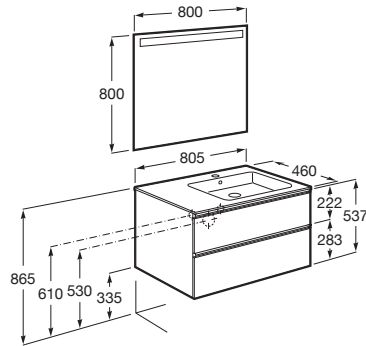

THE GAP

Pack (mueble base de dos cajones, lavabo derecha y espejo LED)

MEDIDAS

Longitud	805 mm
Anchura	460 mm
Altura	537 mm

COLORES Y ACABADOS

PVPR (IVA INCLUIDO)

661,87 €

DIBUJOS TÉCNICOS

CARACTERÍSTICAS

PACK - Conjunto de mueble base de dos cajones con lavabo en posición derecha y espejo Eidos con luz LED integrada en la parte superior. No incluye patas ni grifería.

Espejo / Iluminación: Integrada en el espejo  
Espejo / Número de luces: 1  
Espejo / Tipo de luz: Led  
Espejo / Índice de Protección de la luz: IP 44  
Forma lavabo: Cuadrado  
Instalación de la grifería: En el lavabo  
Lavabo / Agujeros para grifería: 1 Agujero en el centro  
Lavabo / Posición de la repisa: Derecha  
Lavabo / Repisa integrada  
Material / Lavabo: Porcelana  
Material / Marco del espejo: Aluminio, Vidrio templado  
Material / Mueble base: Tablero de partículas  
Medidas / Espejo / Altura (mm): 800  
Medidas / Espejo / Longitud (mm): 800  
Medidas / Lavabo y mueble / Altura (mm): 537  
Medidas / Lavabo y mueble / Anchura (mm): 460  
Medidas / Lavabo y mueble / Longitud (mm): 805  
Mueble base / Combinación de puertas y cajones: 2 Cajones  
Mueble base / Estructura: Cajones  
Mueble base / Separadores internos  
Mueble base / Sistema de apertura y cierre: Cajones con cierre amortiguado  
Mueble base / Tipo de puerta: Corredera  
Posición del lavabo: Derecha  
Posición del toallero: Izquierda  
Tipo de instalación: Suspendido, Suspendido con patas